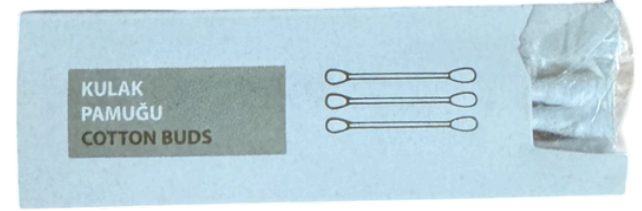

Kulak Temizleme
Çöpü İç
(Cotton Buds Boxed)

PMK - 009

Çelebi
Otel & Spa Ürünleri

Tek / Çift Renk Baskı - Etiket - Kutu
(Single / Double Color Printing - Label - Box)